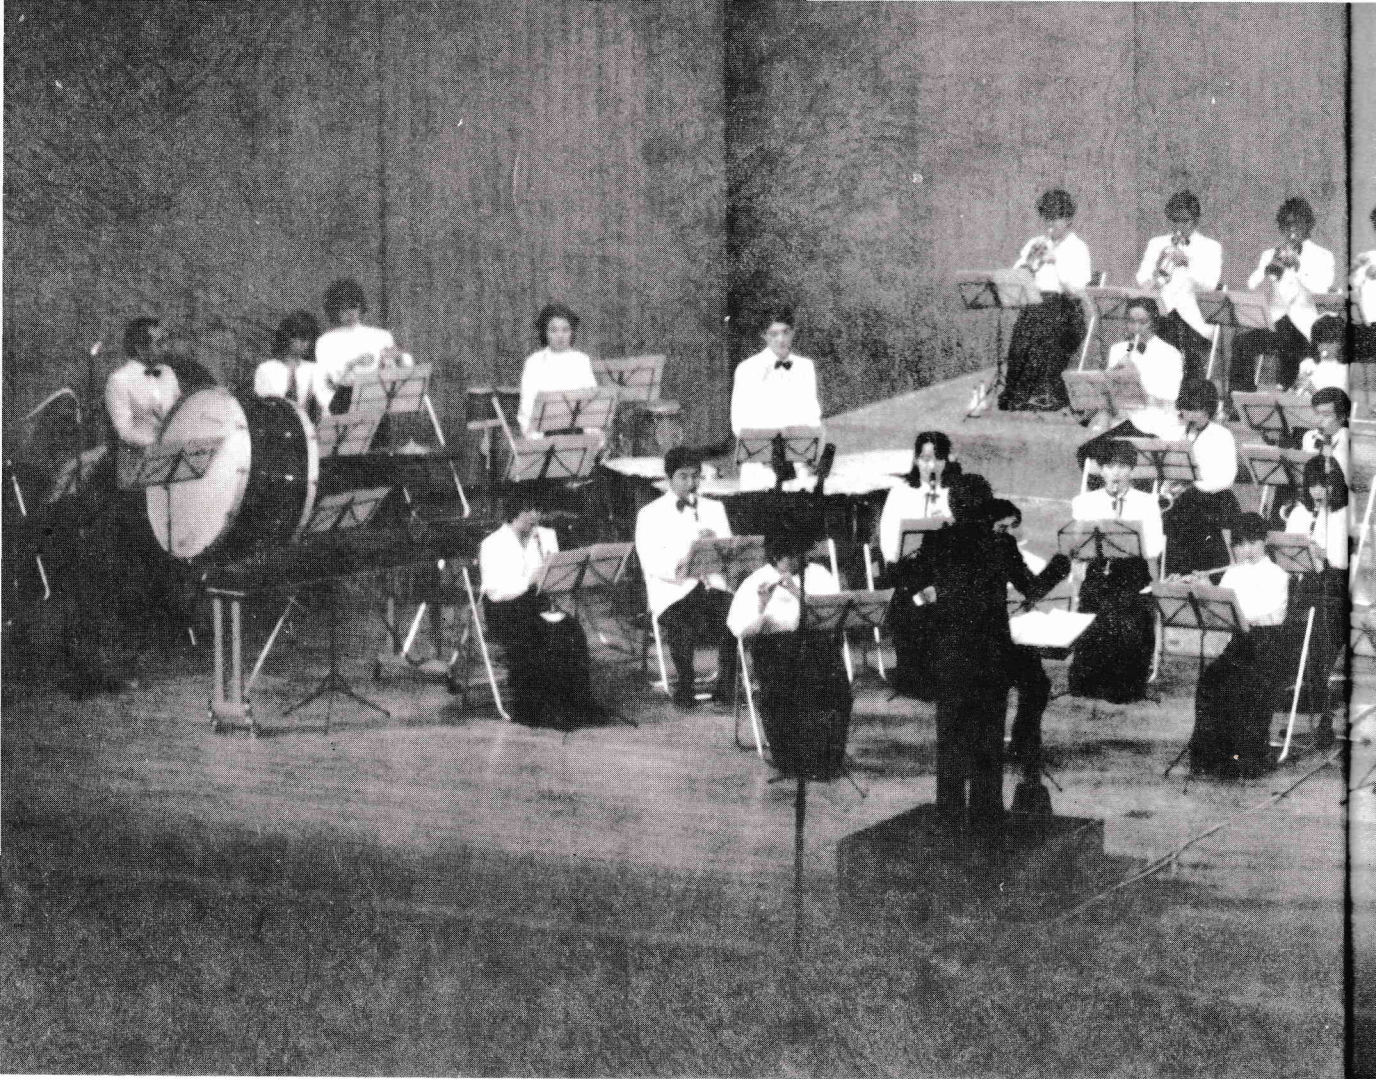

楽しいサマコンにご期待を

丸亀市民吹奏楽団
会長 大西 昌平

みなさん、本日は丸亀市民吹奏楽団第4回演奏会「サマーコンサート」においでくださりましてありがとうございます。

音楽を愛する30人の青年によりスタートして以来2年2か月。現在では60人余りの団員を擁し、演奏会や慰問活動など「市民に愛される市吹」をモットーに毎日がんばっています。

さて、今回の「サマーコンサート」では、吹奏楽の新しい魅力をリラックスした気分で楽しんでいただけるよう、団員一同、工夫しているようにございます。演奏会の要素にもいろいろありますが、目で見て楽しむ、あるいは肌で感じるというのも、大切なことではないかと思えます。夏の昼さがり、どうぞごゆっくりお楽しみください。

終わりにになりましたが、この「サマーコンサート」の開催にあたり、ご協力いただきました関係者のみなさんに、深く感謝をいたします。

音楽を通じ心の交流を図る

丸亀市民吹奏楽団
常任指揮者 山崎 盾之

本日は、わたしたちのコンサートにおいでくださりまして、誠にありがとうございます。楽団創立以来3年目にして、早くも団員は創立当時の2倍を超える60余名にもなり、演奏水準も飛躍的に向上いたしました。

毎日の厳しい仕事を終えてホッとした時、趣味を同じくする者同志がともに集い、語り、そして共通の言葉である音楽を演奏して、心を通い合わせることができるということは、最大の喜びであり、幸せなことでもあります。

他人に対する思いやりや秩序が失われようとしている今日、わたしたちは掛け替えのない宝物を財産として手に入れようとしているように思えます。本日はみなさんとともに、この幸せなひとときをともに過ごすため、コンサートを企画いたしました。どうぞ最後まで、ごゆっくりお楽しみください。