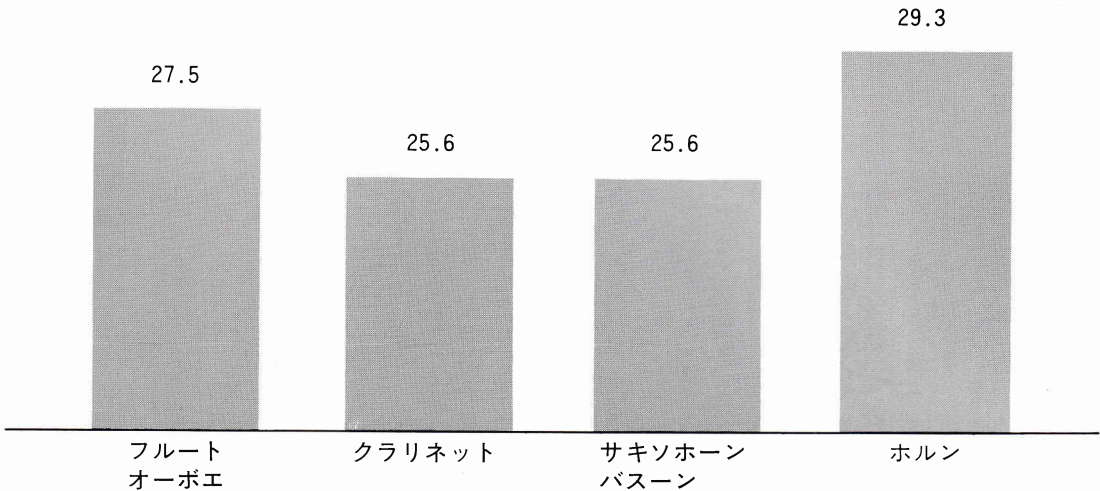

丸亀市民吹奏楽団は今年で満4才になりました。
さて、そのメンバーは何才……………

平均年齢 25.9才

自動車保険・火災保険
傷害保険・各種積立保険

信頼出来る東京海上火災保険へ

東京海上火災保険K.K.代理店

山内損害保険事務所

〒762 坂出市元町一丁目大協3階
電話 (0877) 45-4567(番代)

♪♪♪ 団員募集 ♪♪♪