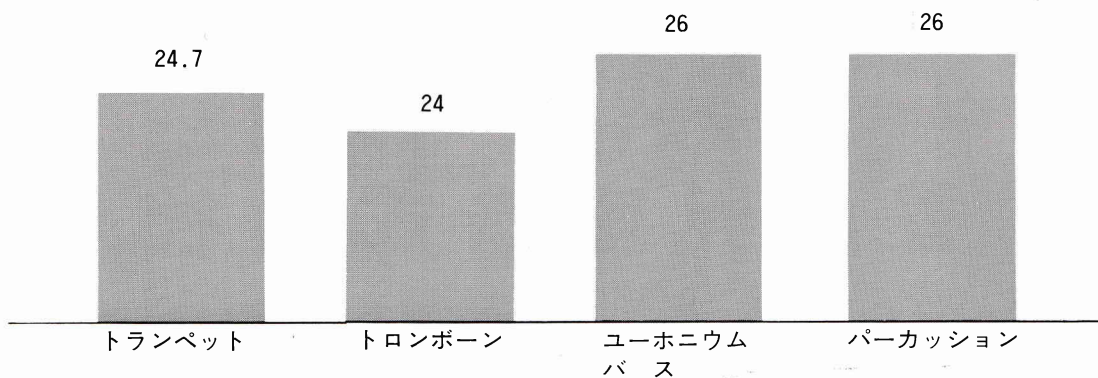

こうしてみると、どのパートも割合に平均的でした。
しかしメンバーの中には20才を越える年齢差があり、
それでも「おとうさん」などと呼びながら、いっしょ
に仲良く音楽しています。

合カギ専門 カーショップ善通寺 善通寺市善通寺町2-1-2 TEL 62-2219	G-ーンズ&カジュアルシヨップ BIG-AMERICAN SHOP 琴平店 仲多度郡琴平町榎井735-15 TEL (0877) ㊦-3578

よい品豊富により安く

紳士服の **さいとろ**

丸亀市郡家町原3064

☎(0877)25-2111(代)

☎(0877)23-4001(代)

■営業時間 AM9:00 PM8:00 年中無休