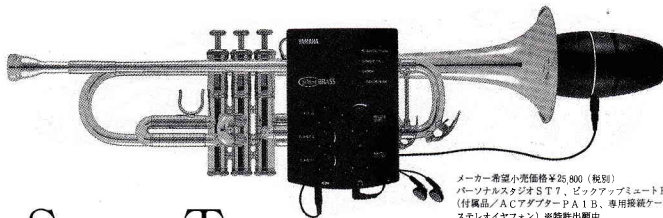

SILENT BRASS SYSTEM

for Trumpet
ヤマハ サイレントブラス システム SB7

メーカー希望小売価格¥25,800(税別)
パーソナルスタジオ用ST7、スタジオ/プロ用ミュートPM7
(付属品/A/CアダプターPA1B、専用接続ケーブル、
ステレオイヤホン) ※特許出願中
写真のトランペットは別売りです。

もう体験していただけましたか。自分の部屋で演奏しているのに、耳に届いてくるのはまぎれもなくコンサートホールの音。単に“ミュート”としての機能にとどまらずあなたの奏でる“サウンド”にまでこだわった《ヤマハ サイレントブラスシステム》。是非一度お試しください。

～店頭体験OK～
(郡家店のみ。お手数ですがトランペットはご持参ください。)

ミュージックセンター オオサカヤ

ピアノ・エレキギター・クラビノーバ・キーボード・シンセサイザー・エレキギター・ドラム
PA・教育楽器・管楽器・弦楽器・和楽器・CD・LD・MT・VT・音楽教室・英語教室

- ◀ 郡 家 店 ▶ 丸亀市 郡家町
  ☎0877-22-2120 営業時間 10:00～20:00
- ◀ 丸 亀 店 ▶ 丸亀市 通町
  ☎0877-22-5897 営業時間 9:30～19:30
- ◀ 観 音 寺 店 ▶ 観音寺市 中央町
  ☎0875-25-2201 営業時間 9:30～19:30
- ◀ 川 之 江 店 ▶ 川之江市 金生町
  ☎0896-58-8711 営業時間 9:30～19:30