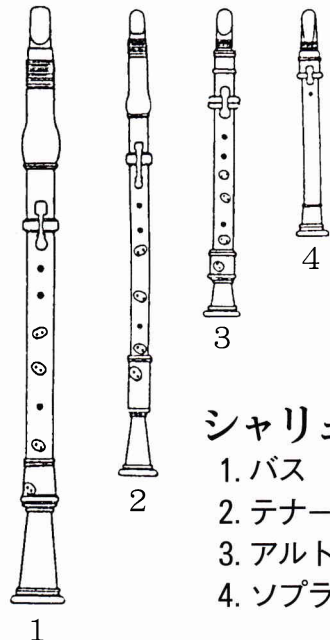

シャリユモー

1. バス
2. テナー
3. アルト
4. ソプラノ

Part 2 が有るかどうかが分かりませんが、機会があれば
いろいろな楽器のお話しをしてみたいと思います。