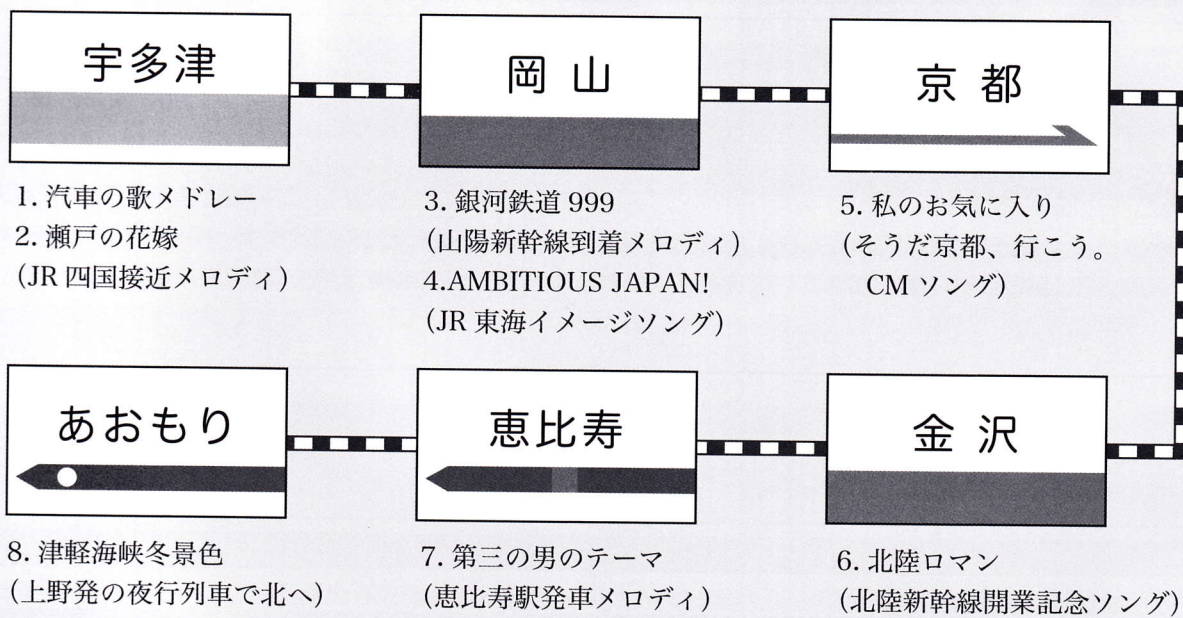

第 2 部 指揮：大西 賢一 / 逢坂 賢司

～ 音楽で巡る鉄道の旅特集 ～

9. オリент急行
(豪華列車に乗って世界へ！)

今日は、音楽という列車に乗って
一緒に旅に出発しましょう♪

ご来場のお客様にお願い

- 客席では、大声での会話はご遠慮頂き、マスクの着用にご協力をお願い致します。
- 会場では、掲示の注意事項および係員の指示に従って頂きますようお願い致します。
- 演奏会途中で体調を崩された時は、お近くのスタッフにお申し出下さい。
- ご来場後、新型コロナウイルスに感染されたことが分かったお客様は、お手数ですが下記までご連絡をお願い致します。